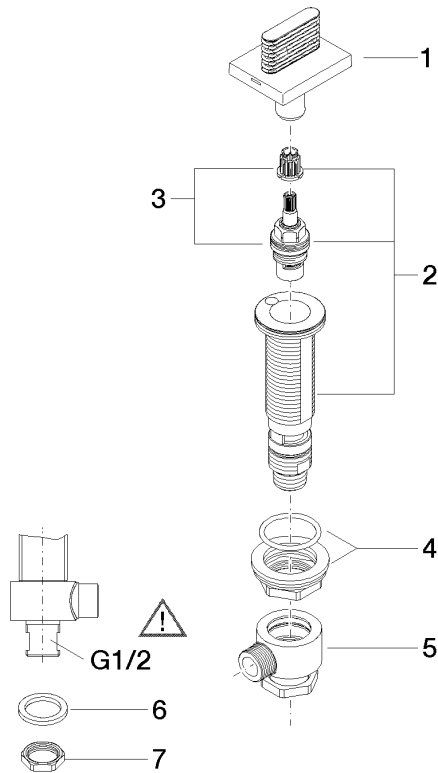

20 006 705

- mit CASCADE-Struktur
- Bohrungsdurchmesser 32 mm
- Rosette 60 x 47 mm
- mit Kaltkennzeichnung

	Champagne gebürstet (22kt Gold)	20 006 705-46
	Chrom	20 006 705-00
	Platin gebürstet	20 006 705-06
	Dark Chrome	20 006 705-19
	Champagne (22kt Gold)	20 006 705-47
	Dark Platinum gebürstet	20 006 705-99

20 006 705

mm [inches]

**Durchflussdiagramm**

**Zertifikate**

IAPMO\_N-4976.

LGA\_28687.

IAPMO\_6397.

WRAS\_240202020.

### Ersatzteilstückliste

Nr.	Artikelnummer	Benennung	Verbaumenge	Lieferzeit
1	90 20 70 053 06-46	Griff ( cold )	1	30
2	04 17 11 058 53 90	Seitenteil	1	2
3	90 90 03 153 00 90	Oberteil	1	2
4	04 23 10 032 78 90	Befestigungssatz	1	2
5	04 17 11 023 10 90	Verteiler	1	2
6	90 23 30 040 00-46	Verschraubung	1	-
Ersatzteil nicht mehr bestellbar, bitte bestellen Sie den Nachfolgeartikel				
7	09 30 11 059 90	Scheibe	1	2
8	09 23 10 012 90	Mutter	1	2