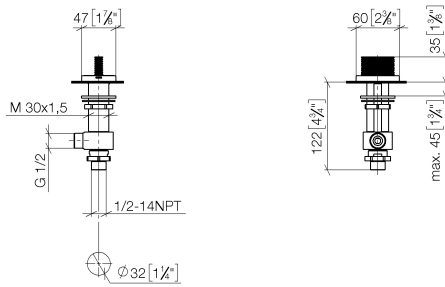

20 006 705

- mit CASCADE-Struktur
- Bohrungsdurchmesser 32 mm
- Rosette 60 x 47 mm
- mit Kaltkennzeichnung

	Champagne gebürstet (22kt Gold)	20 006 705-46
	Chrom	20 006 705-00
	Platin gebürstet	20 006 705-06
	Dark Chrome	20 006 705-19
	Champagne (22kt Gold)	20 006 705-47
	Dark Platinum gebürstet	20 006 705-99

20 006 705

mm [inches]

**Durchflussdiagramm**

**Zertifikate**

IAPMO\_N-4976.

LGA\_28687.

IAPMO\_6397.

WRAS\_240202020.

### Ersatzteilstückliste

Nr.	Artikelnummer	Benennung	Verbaumenge	Lieferzeit
1	90 20 70 053 06-46	Griff ( cold )	1	30
2	04 17 11 058 53 90	Seitenteil	1	2
3	90 90 03 153 00 90	Oberteil	1	2
4	04 23 10 032 78 90	Befestigungssatz	1	2
5	04 17 11 023 10 90	Verteiler	1	2
6	90 23 30 040 00-46	Verschraubung	1	-
Ersatzteil nicht mehr bestellbar, bitte bestellen Sie den Nachfolgeartikel				
7	09 30 11 059 90	Scheibe	1	2
8	09 23 10 012 90	Mutter	1	2